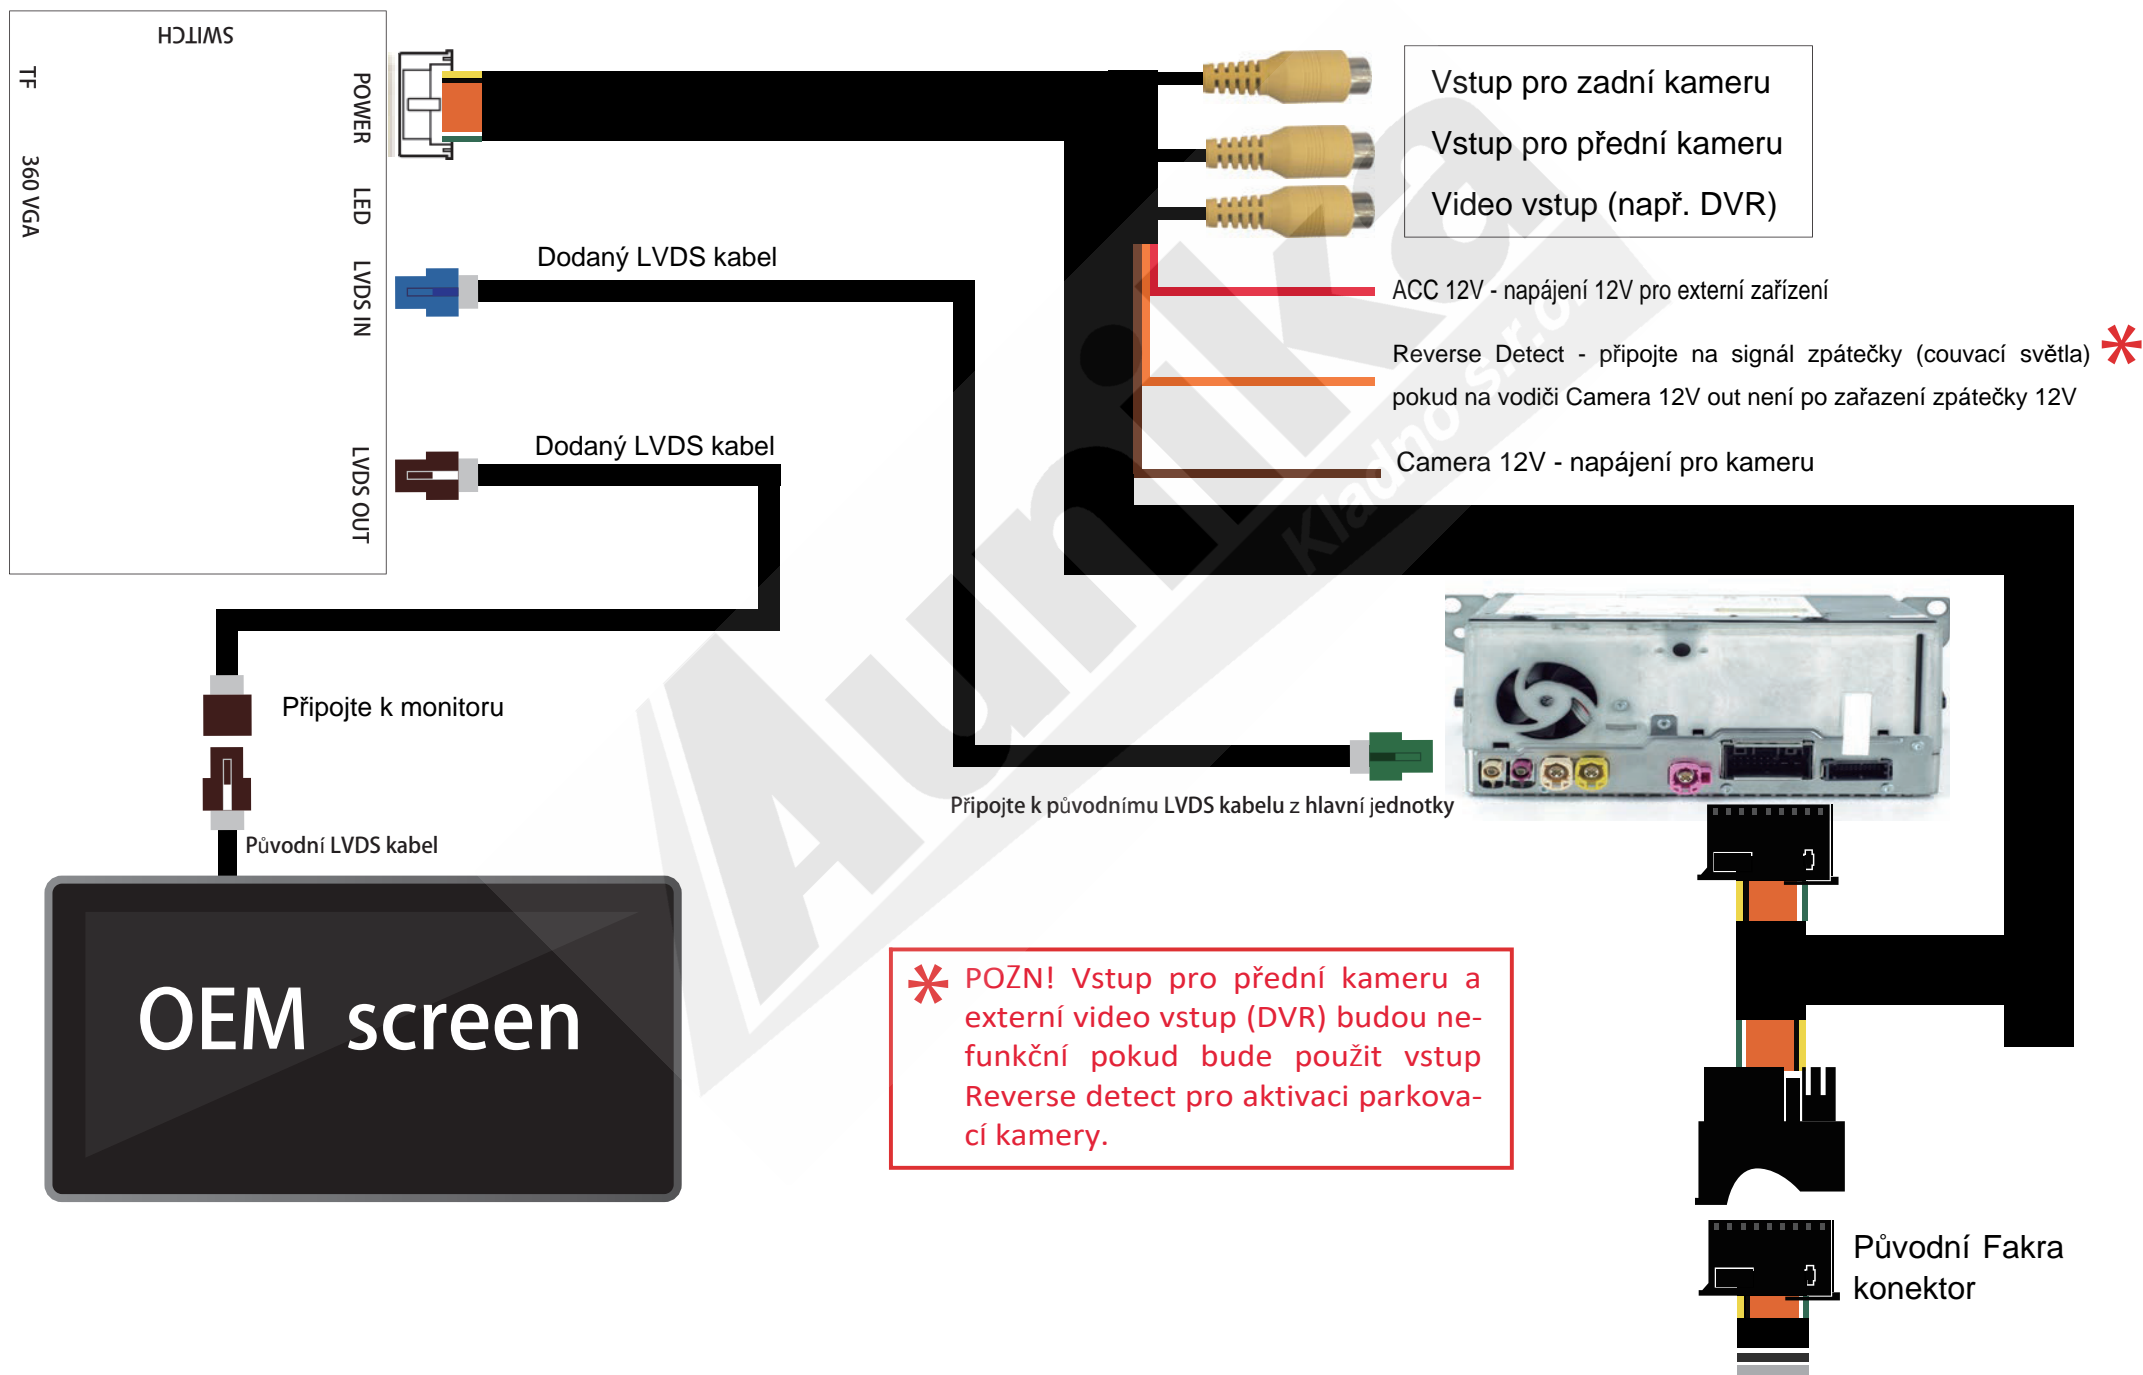

SCHÉMA PŘIPOJENÍ

V1.0

2 30 580

Adaptér pro připojení zadní/přední kamery pro vozy s VAG-MIB3

Model No. : PAS-VAG-MIB3

Nastavení DIP přepínačů

Typ vozu	DIP	1	2	3
Golf High end 2021		OFF ▲	OFF ▲	ON ▼

DIP	ON (▼)	OFF(▲)
4		
5	Aktivní vodící linky nepovoleny	Aktivní vodící linky povoleny
6	Externí video (DVR) povoleno	Externí video nepovoleno
7	Zobrazení přední kamery na 10s po vyřazení zpátečky	Přední kamera nepovolena
8		

Některé kombinace nastavení DIP přepínačů

Funkce	DIP	4	5	6	7	8
Dodatečně montovaná zadní kamera CAN ovl		ON / OFF	ON / OFF	ON / OFF	ON / OFF	OFF ▲
Dodatečně montovaná kamera analog. ovl.		OFF ▲	OFF ▲	OFF ▲	OFF ▲	ON ▼
Tovární kamera		ON / OFF	ON ▼	ON / OFF	ON / OFF	ON ▼

POZN! Prosím vyzkoušejte jinou kombinaci nastavení DIP přepínačů pro typ vozu, pokud uvedená nepracuje.
Po změna basatvení vždy odpojte a znovu připojte napájecí napětí.

Jak zobrazit video vstup

Stiskněte a podržte tlačítko "hlasového ovládání" na volantu pro zobrazení externího video signálu (DVR)